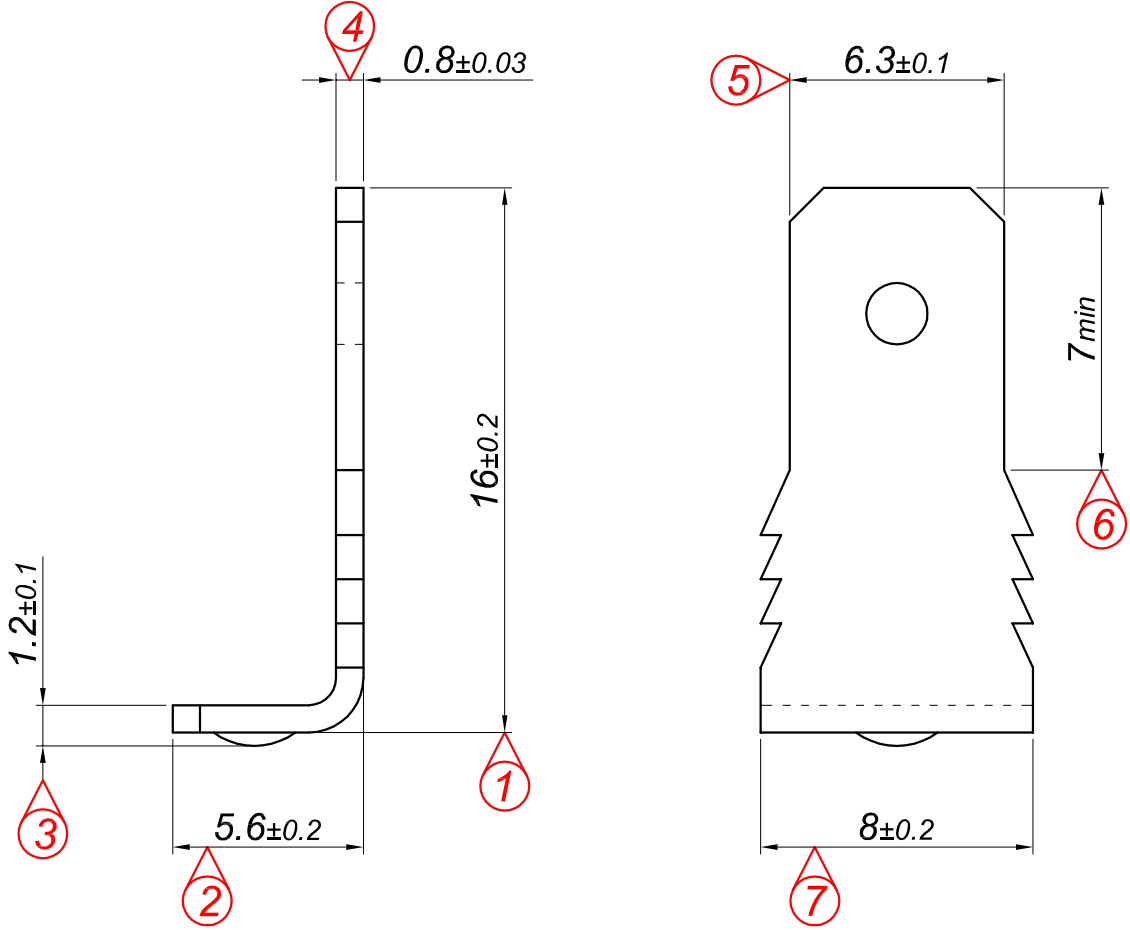

PARÇA KODU PART CODE	PARÇA ADI PART NAME	s ÖLÇÜSÜ (KALINLIK) s MEASURE (THICKNESS)	Malzeme Material	Kaplama / Coating		
				SN	AG	Nİ
TE 2369 DP	L ERKEK FİŞ TIRTILLI 6.3 =DP=	-----	(CuZn30) Pirinç / Brass	-	-	-
TE 2369 DS	L ERKEK FİŞ TIRTILLI 6.3 =DS=	-----	DKP Sac / Steel	-	-	-
TE 2369 DSN	L ERKEK FİŞ TIRTILLI 6.3 =DSN=	-----	DKP Sac / Steel	-	-	+

Resim üzerinden ölçü almayınız
do not measure on drawing

Perspektif
Perspective

Tarih / Date	21.10.2014	İmza / Signature	Ölçek / Scale			
Çizen / Desing	M.Yağcı		5 / 1			
Onay / Approval	S.Gölcük		No		Değişiklik / Revision	Tarih/Date
		Parça Adı: Part Name	L ERKEK FİŞ TIRTILLI 6.3		Parça Kodu: Part Code	TE 2369